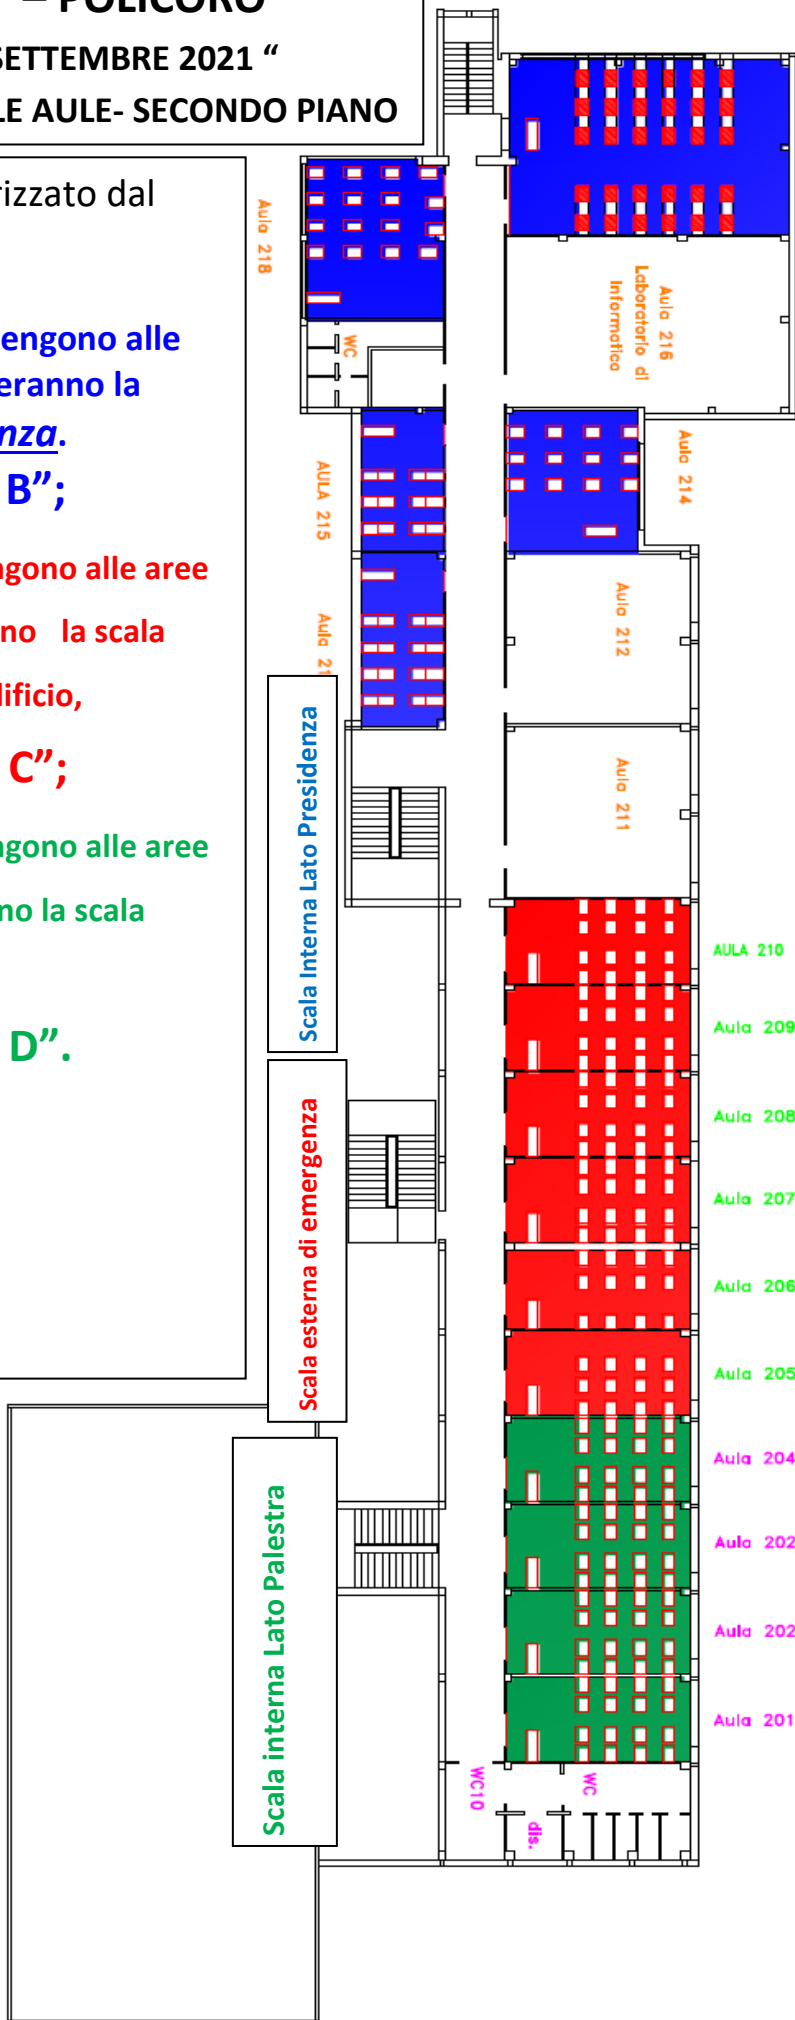

I.I.S. "PITAGORA" – POLICORO

RIENTRO A SCUOLA "SETTEMBRE 2021 "

ACCESSO DEGLI STUDENTI ALLE AULE- SECONDO PIANO

L'accesso alle Aule è caratterizzato dal colore delle aree :

1. Gli alunni le cui Aule appartengono alle aree colorate in **BLU**, utilizzeranno la scala interna **Lato Presidenza**.
Terminale "ACCESSO B";
2. Gli alunni le cui Aule appartengono alle aree colorate in **ROSSO**, utilizzeranno la scala esterna di emergenza dell' Edificio,
Terminale "ACCESSO C";
3. Gli alunni le cui Aule appartengono alle aree colorate in **VERDE**, utilizzeranno la scala interna Lato Palestra.
Terminale "ACCESSO D".

Aula 217